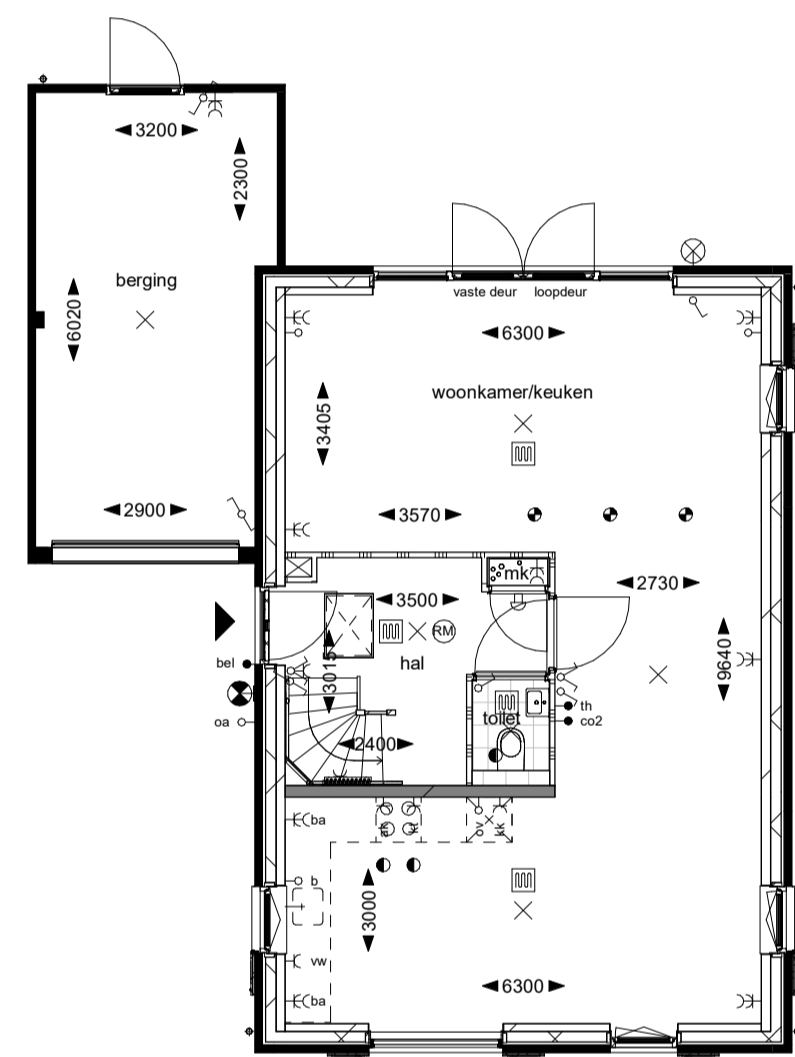

Begane grond