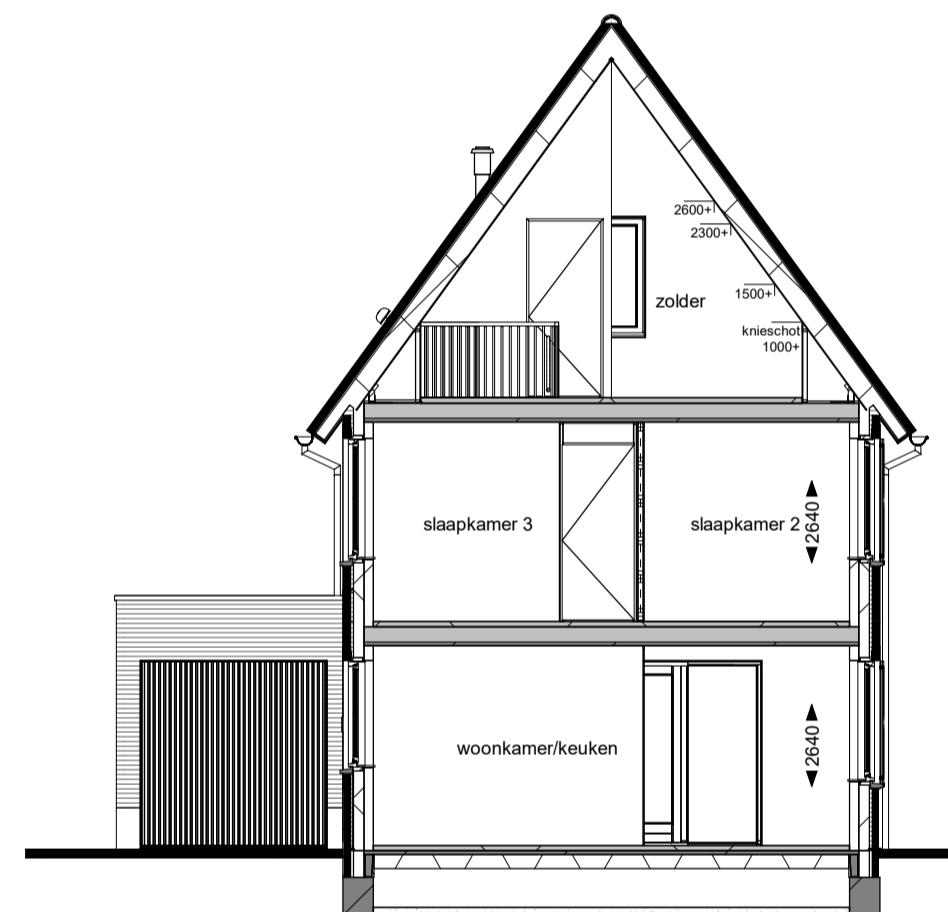

Doorsnede A