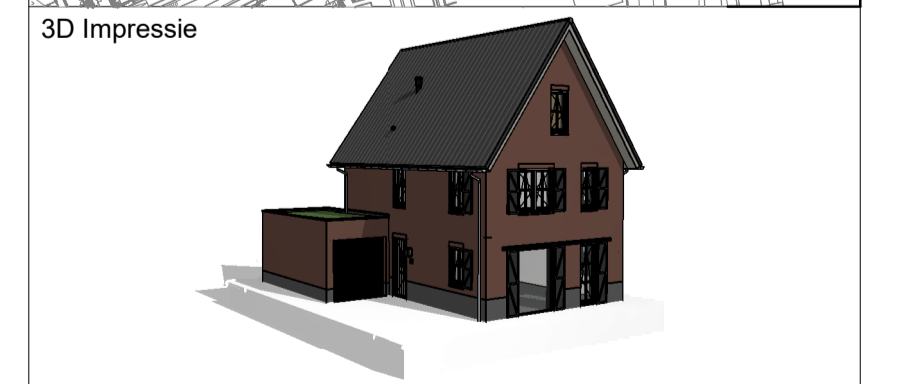

Renvooi
- entree woning
- metselwerk kleur A
- metselwerk kleur B
- metselwerk kleur C
- metselwerk kleur D
- verticale houten delen kleur 1
- verticale houten delen kleur 2
- hardsteen
- vloermuis kast
- gierzakw. kast
- geveelrooster MV

Installaties

- enkelzijdige schakelaar	- aansluitpunt koelkast	- vloerverwarming
- dubbelzijdige schakelaar	- aansluitpunt kooktoestel	- elektrische radiator
- wisselschakelaar	- aansluitpunt afzuigkap	- lage temperatuur radiator
- aansluitpunt onbedraad	- aansluitpunt vaatwasser	- hemelwaterafvoer
- enkele wandcontactdoos	- CO2	- kruipruimte
- dubbele wandcontactdoos	- thermostaat	- wtv - wtv unit
- dubbele wandcontactdoos boven aanrecht	- aansluitpunt wasmachine	- wp - warmtepomp
- lichtpunt aan plafond	- aansluitpunt wasdroger	- op - onbedraad oplaadpunt auto
- lichtpunt aan wand	- aansluitpunt wtv	
- lichtpunt buiten	- aansluitpunt wp	
- lichtpunt buiten incl. armatuur	- schel	
- bel - bedrukker	- rookmelder	
- toez. leiding boiler	- afzuigp. mech. vent. plafond	
- toez. leiding oven	- toev. mech. vent. wand	
- aansluitpunt locs	- verdeler vloerverwarming