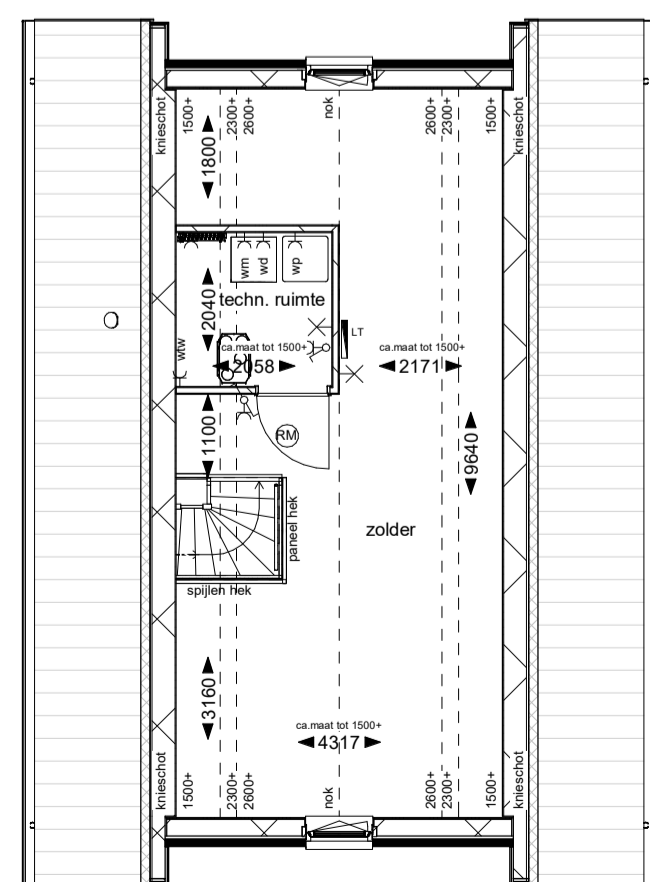

Tweede verdieping