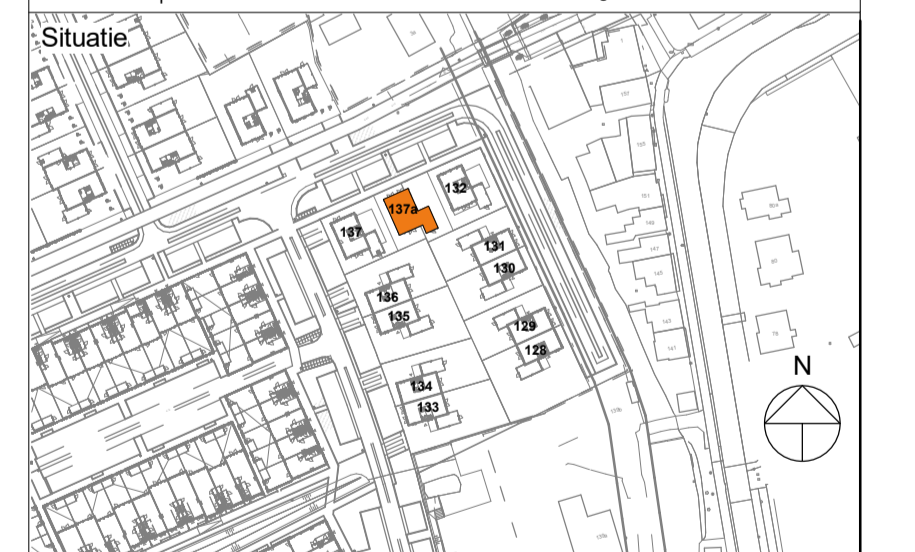

Renvooi
- entree woning
- metselwerk kleur A
- metselwerk kleur B
- metselwerk kleur C
- metselwerk kleur D
- verticale houten delen kleur 1
- verticale houten delen kleur 2
- hardsteen
- vloermuis kast
- gierzakw. kast
- geveelrooster MV

Installaties

- enkelzijdige schakelaar	- aansluitpunt koelkast	- vloerverwarming
- dubbelzijdige schakelaar	- aansluitpunt kooktoestel	- elektrische radiator
- wisselschakelaar	- aansluitpunt afzuigkap	- lage temperatuur radiator
- aansluitpunt onbedraad	- aansluitpunt vaatwasser	- hemelwaterafvoer
- enkele wandcontactdoos	- CO2	- kruipruimte
- dubbele wandcontactdoos	- thermostaat	- wtv - wtv unit
- dubbele wandcontactdoos boven aanrecht	- aansluitpunt wasmachine	- wp - warmtepomp
- lichtpunt aan plafond	- aansluitpunt wasdroger	- op - onbedraad oplaadpunt auto
- lichtpunt aan wand	- aansluitpunt wtv	
- lichtpunt buiten	- aansluitpunt wp	
- lichtpunt buiten incl. armatuur	- schel	
- bel - bedrukker	- rookmelder	
- toez. leiding boiler	- afzuigp. mech. vent. plafond	
- toez. leiding oven	- toev. mech. vent. wand	
- aansluitpunt locs	- verdeler vloerverwarming