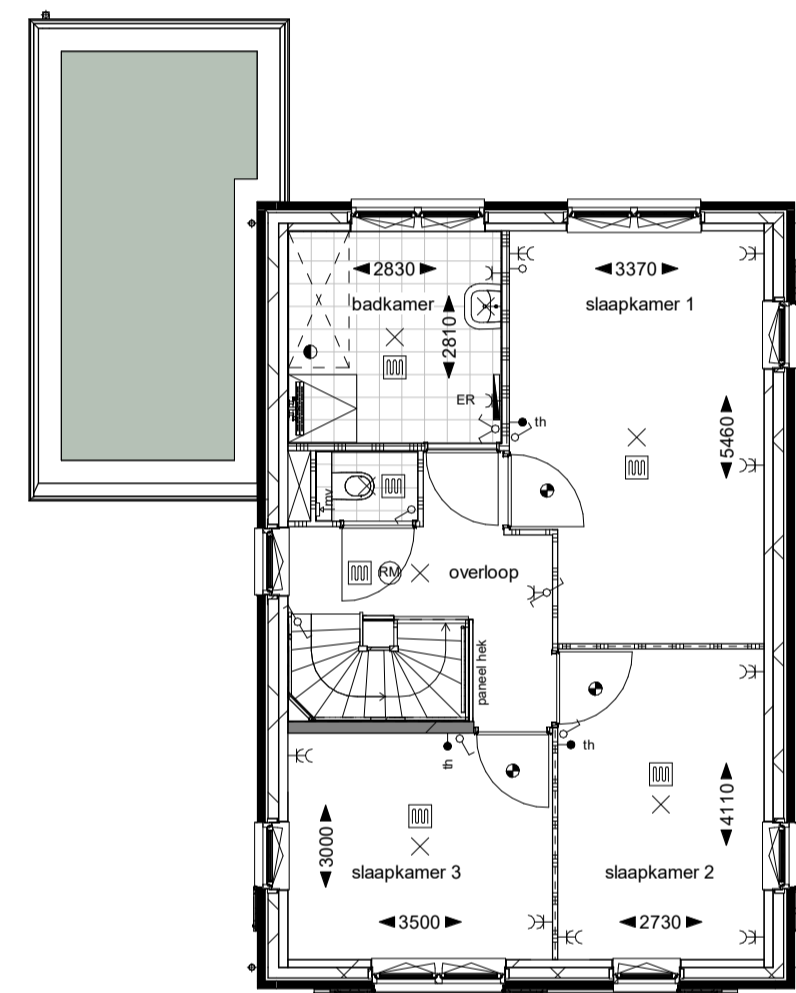

Eerste verdieping